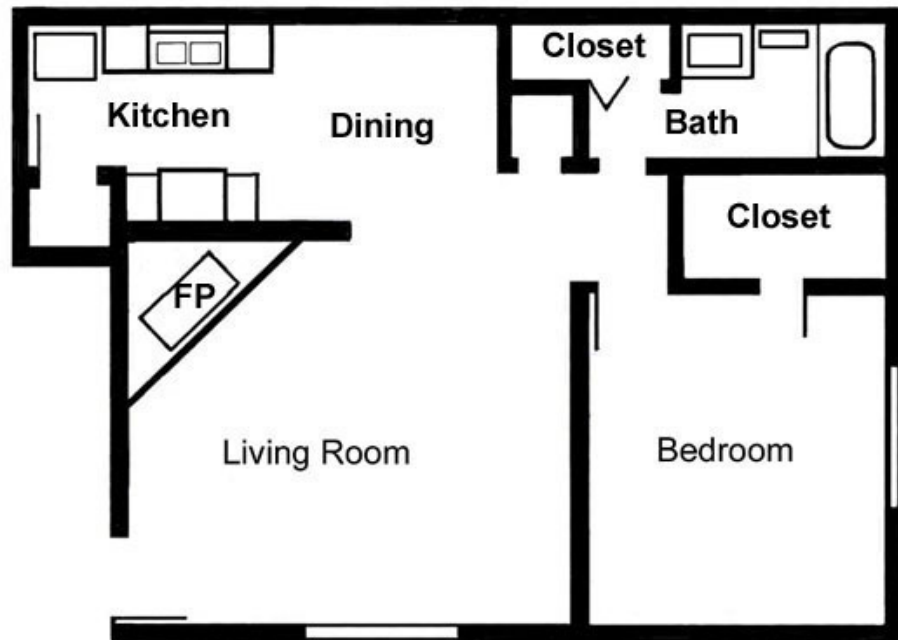

B Unit

1 Bedroom - 1 Bath - Fireplace

Approx. 760 sf

- Units: 101, 103, 104, 106, 107, 108, 118, 119
120, 121, 123, 124, 126, 127, 128, 129
131, 132, 142, 143, 144, 145, 147, 148
188, 189, 190, 192, 193, 199
200, 201, 202, 204, 205
214, 216, 217, 219, 220, 221
230, 232, 233, 235, 236, 237
279, 280, 281, 282, 284, 285, 287, 288, 289
290, 292, 293, 294, 296, 297, 299, 300, 301**