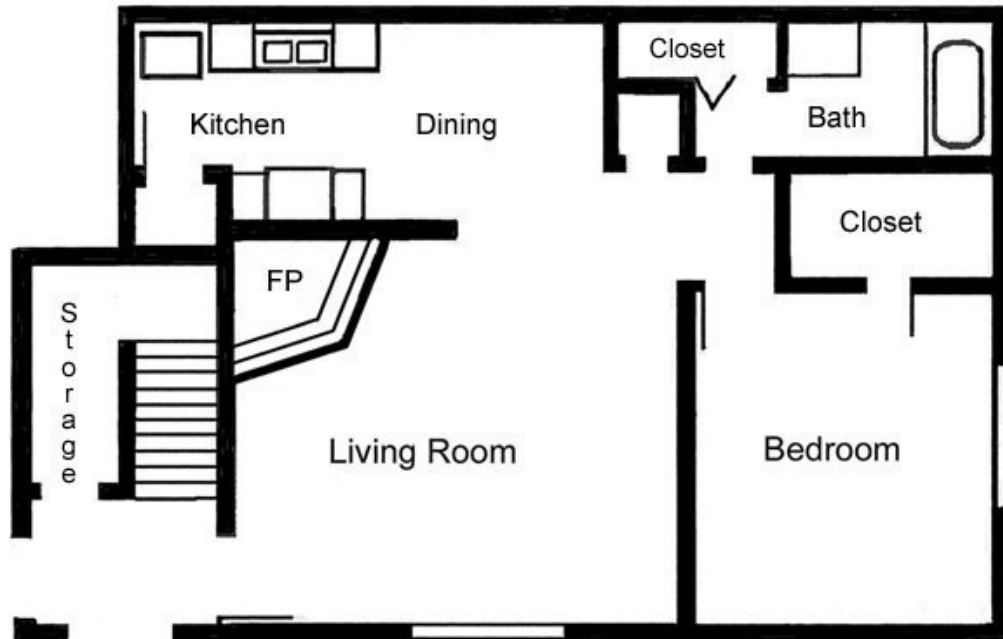

C Unit

**1 Bedroom - 1 Bath - Fireplace
w/Storage Approx. 794 sf**

**Units 102, 105, 117, 122, 125, 130
141. 146. 186. 191, 198
203, 215, 218, 231, 234, 278
283, 286, 291, 295, 298**