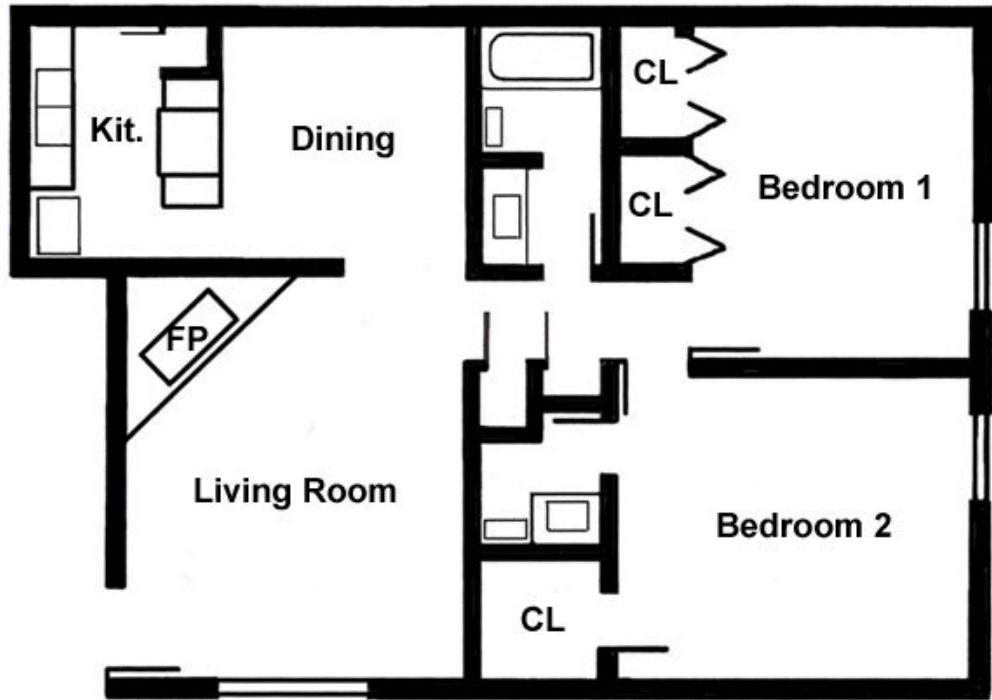

D Unit

**2 Bedroom - 2 1/2 Bath - Fireplace
Approx. 928 sf**

- Units: 109, 111, 112, 114, 115, 116
157, 159, 160, 162, 163, 164, 165, 167, 168
170, 171, 172, 173, 175, 176, 178, 179, 180
222, 224, 225, 227, 228, 229, 239
240, 241, 242, 244, 245, 246, 248, 249
251, 252, 253, 255, 256, 257, 258
260, 261, 263, 264, 265, 266, 268, 269
270, 272, 273, 275, 276, 277
303, 304, 305, 306, 308, 309**